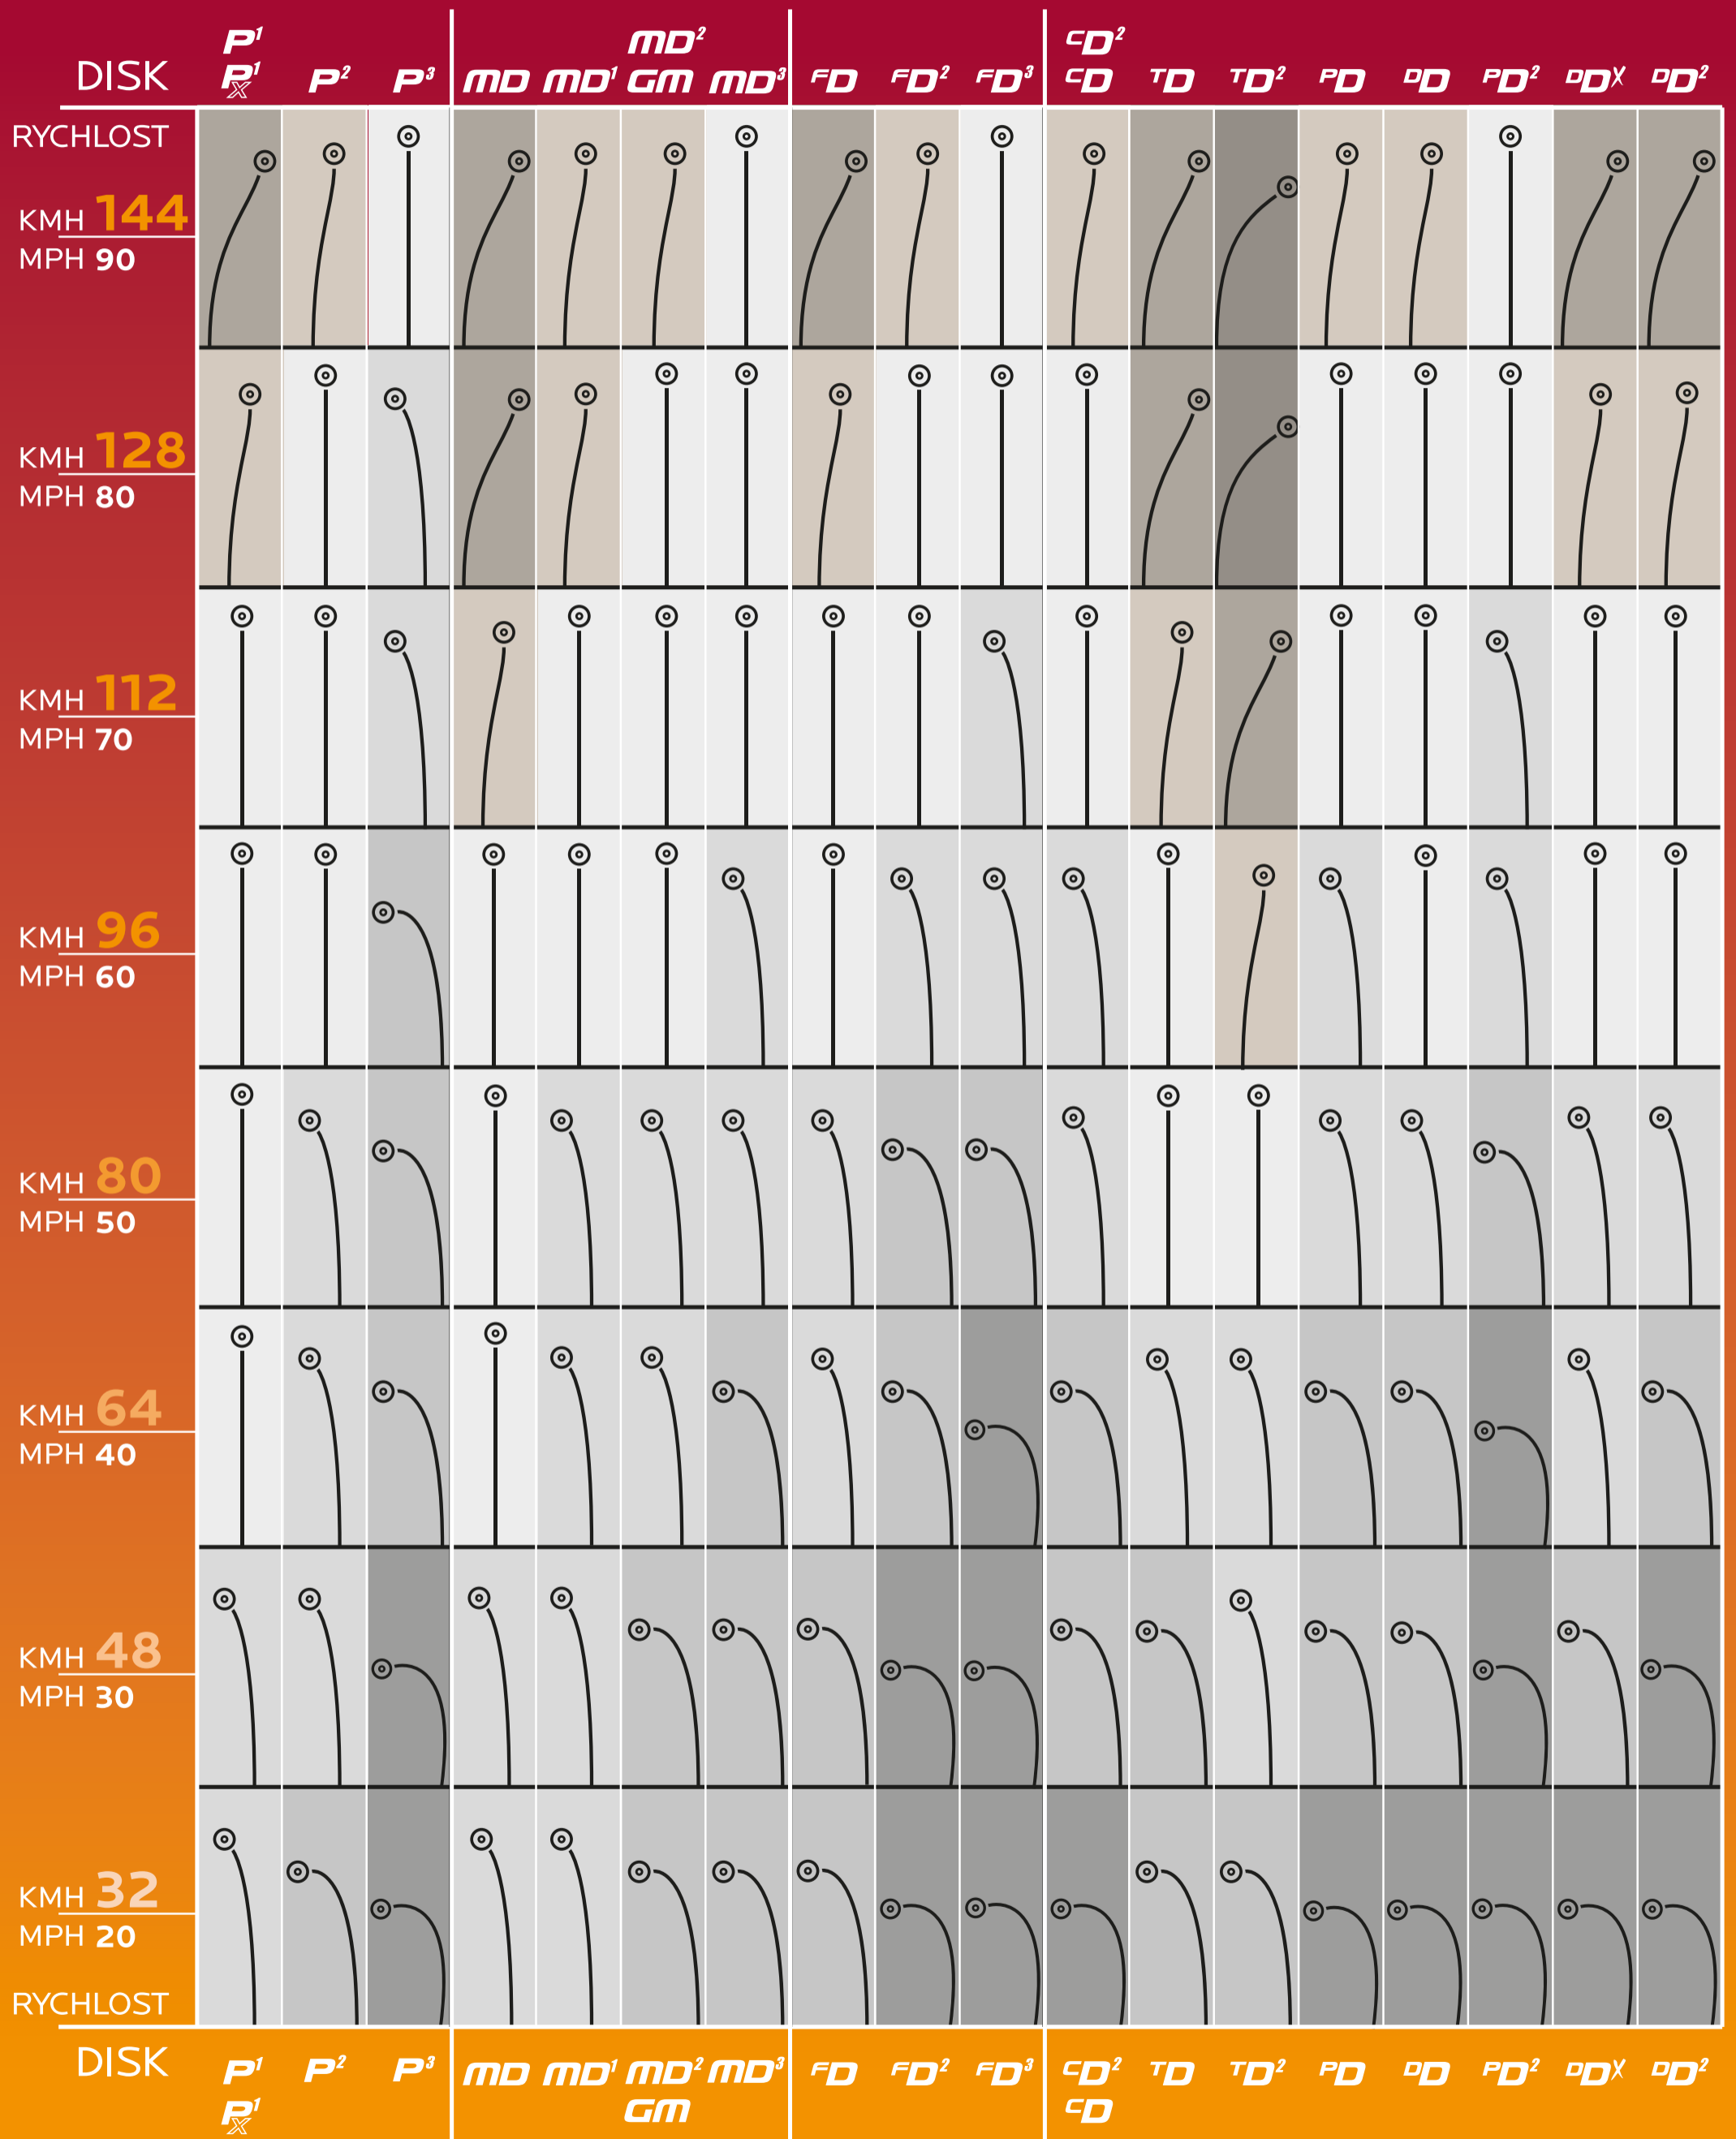

DISCGOLFOVÉ DISKY DISCMANIA

KŘIVKY LETU PODLE RYCHLOSTI HODU

BACKHANDOVÝ DRIVE PRAVOU RUKOU

REINVENT YOUR GAME

www.discmania.net & www.prodiscgolf.cz